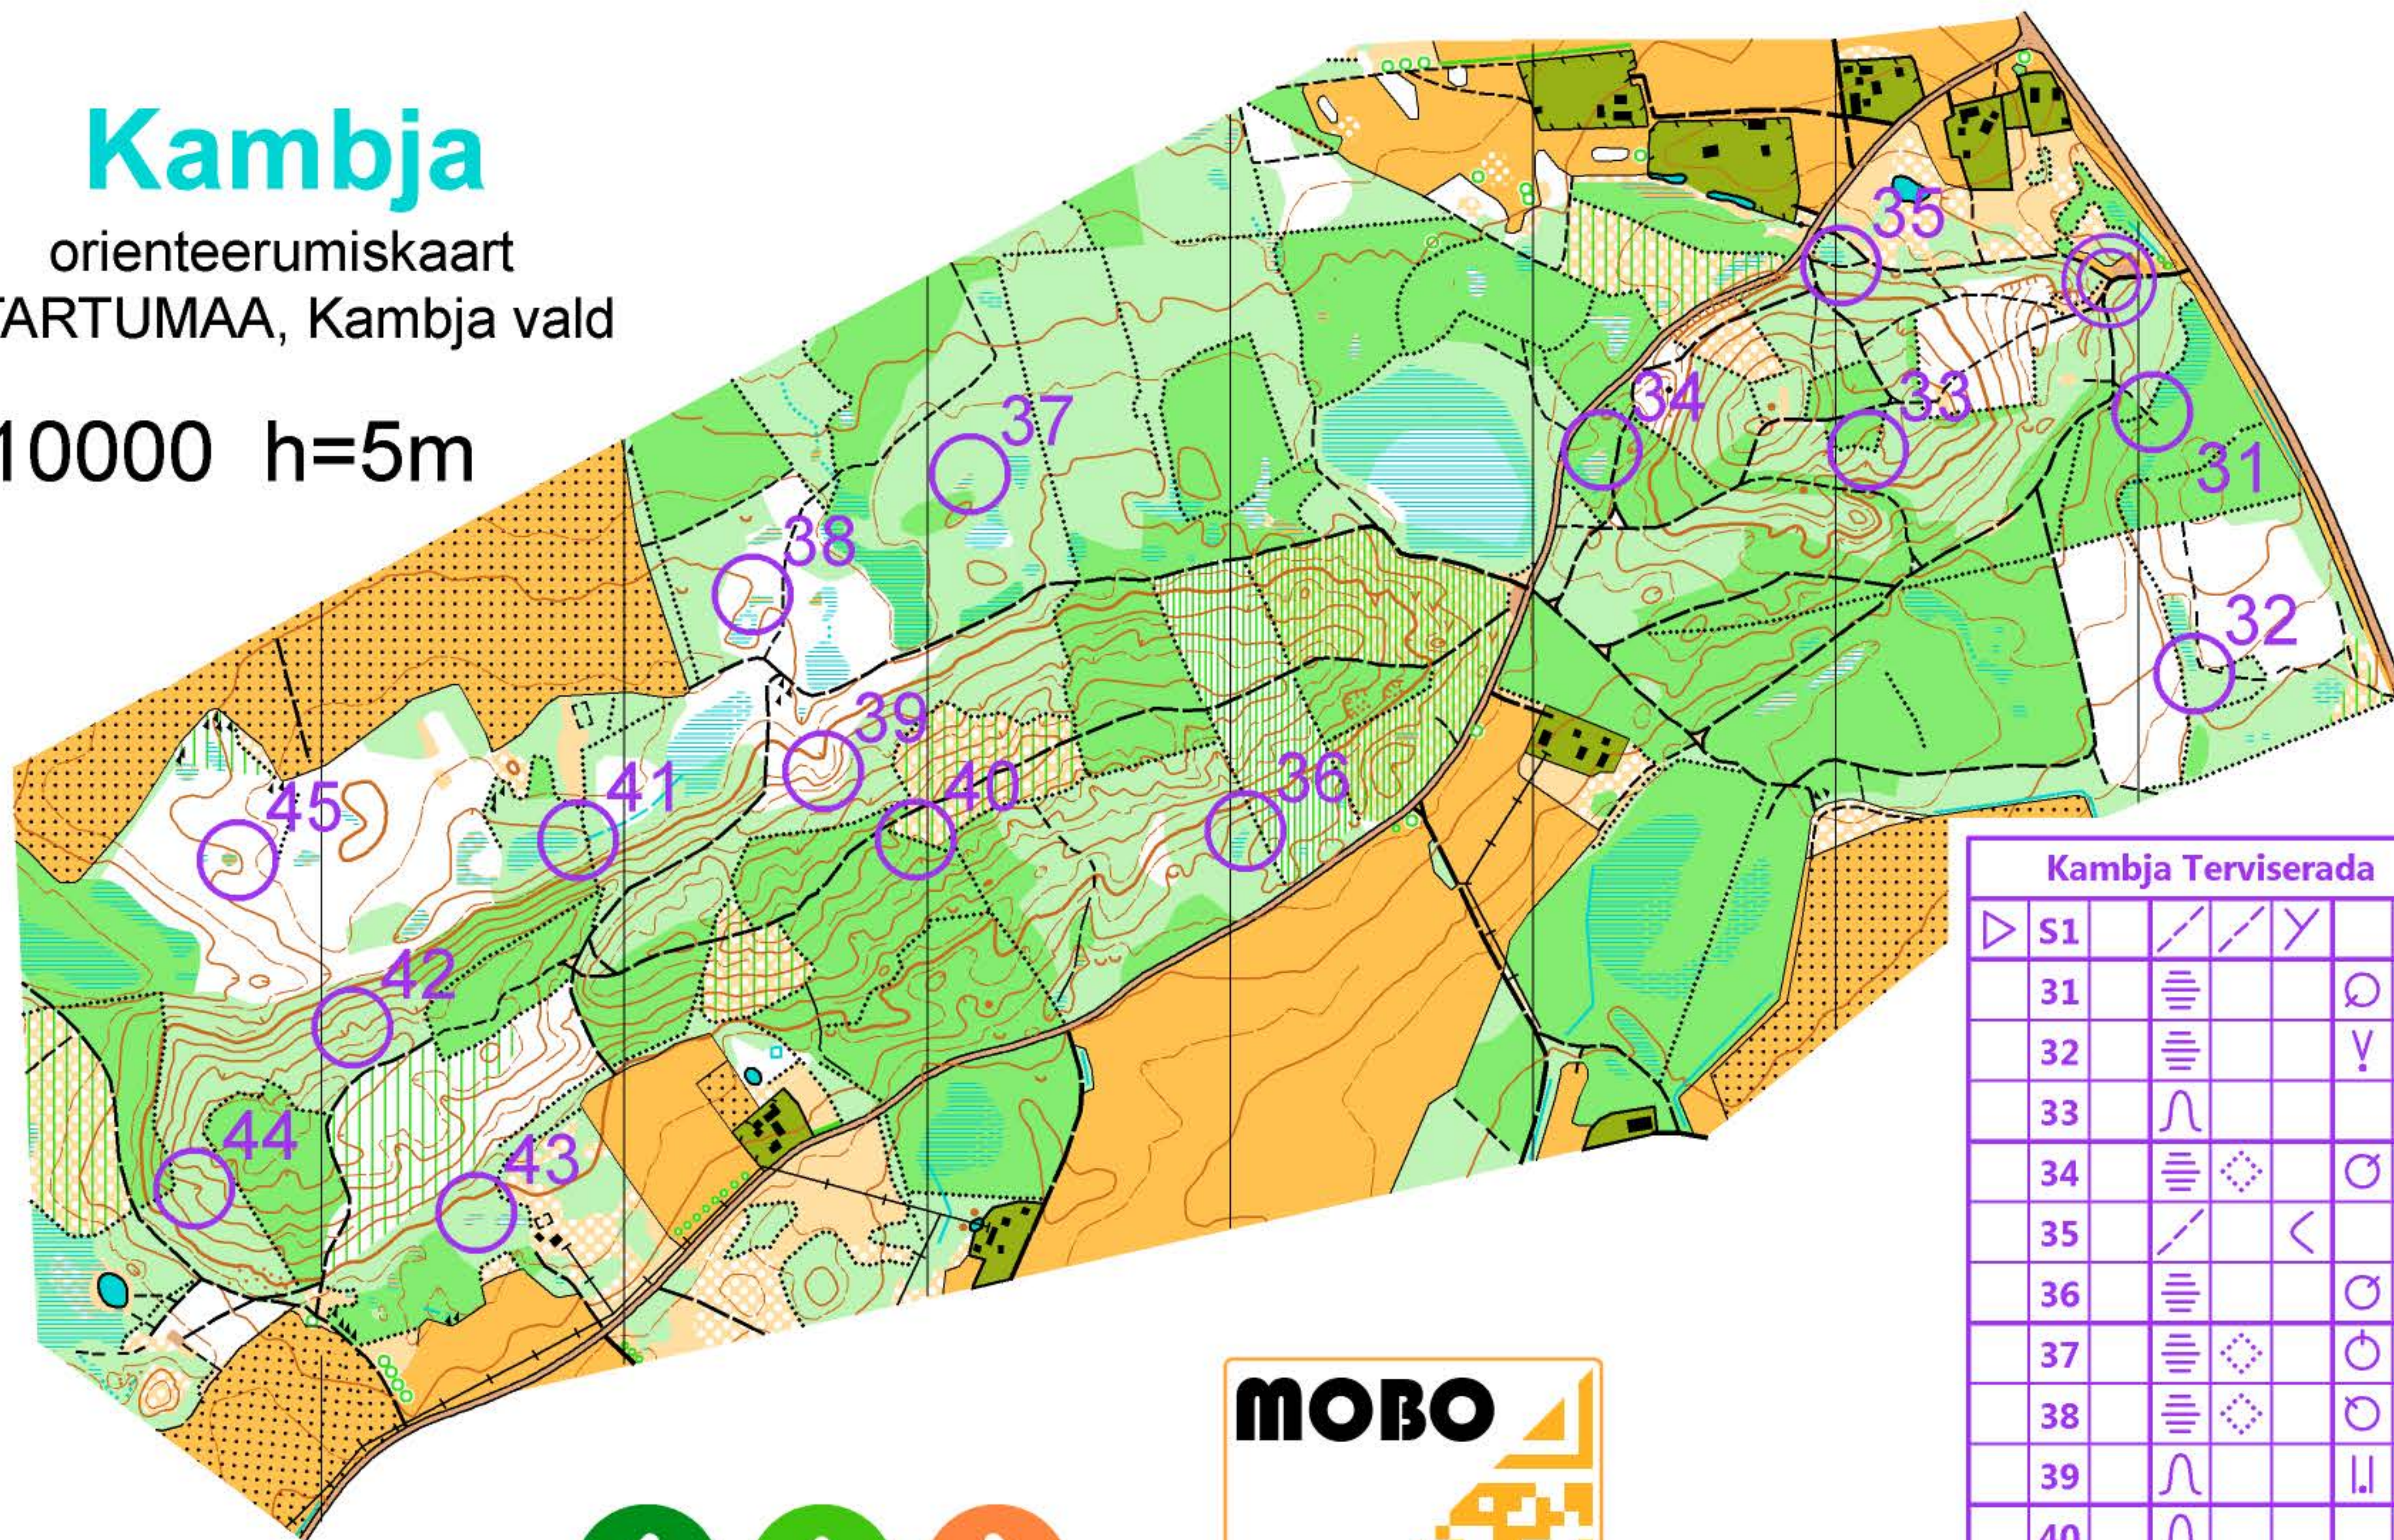

# Kambja

orienteerumiskaart  
TARTUMAA, Kambja vald

1:10000 h=5m

Kambja Terviserada				
▷ S1	/	/	Y	
31	≡			⊙
32	≡			∇
33	∩			
34	≡	◇		⊙
35	/		<	
36	≡			⊙
37	≡	◇		⊙
38	≡	◇		⊙
39	∩			∥
40	∩			
41	≡			⊙
42	∩			
43	≡	◇		⊙
44	∩			
45	≡	◇		⊙

2023083 Eesti Orienteerumisliit  
Kambja vald  
Välitöö ja joonis: Madis Oras 2023  
Alused: Maa-ameti avaandmed

[terviserajad.ee](http://terviserajad.ee)

[mobo.osport.ee](http://mobo.osport.ee)